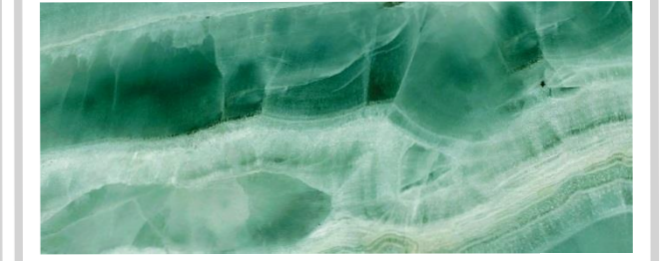

SERISTAL IMAGE

LA LIBERTÉ D'IMPRESSION

Les modèles présentés peuvent être utilisés tels quels ou servir de point de départ pour d'autres créations.

Les décors sont appliqués sur tout ou partie d'un support verrier, avec un degré d'opacité uniforme ou gradué, plus ou moins prononcé.

Woody Allen

SERISTAL FOREST

Zebrano Mocachino

Zebrano Chocolate

Zebrano Espresso

Zebrano Macchiato

Zebrano Zig

SERISTAL STONE

The Gold Rush

Deep Ocean

File size: 250cmx60cm | 98.42"x23.62"

Green Lake

File size: 250cmx60cm | 98.42"x23.62"

City Lights

Calacatta

Dark & White